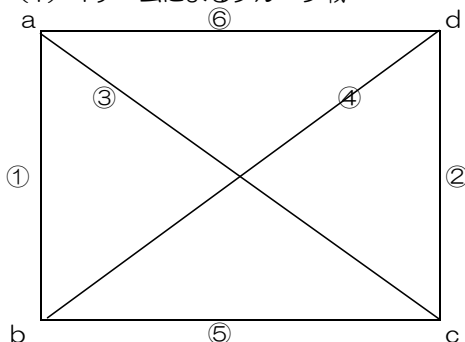

第32回全日本小学生バレーボール千葉県大会 女子北総支部 組み合わせ

Aチーム組み合わせ

	a	b	c	d	日程	会場	開館
Aブロック	印旛ヴィクトリー	Jフレンズ	スポーツアカデミー	*****	5月20日	佐原小	8:30
Bブロック	フェアリーズ	ズイクジュニア	下総ドルフィンズ	*****	5月20日	佐原小	8:30
Cブロック	佐原クラブ	日吉台	クローバーV	*****	5月20日	佐原小	8:30
決定戦				*****	5月20日	佐原小	
決定戦				*****	5月20日	佐原小	

※試合終了後交流大会を実施いたします。

Bチーム大会組合せ

※各ブロック1位敢闘賞

	a	b	c	d	日程	会場	開館
Aブロック	JフレンズB	フェアリーズB	クローバーVB	*****	5月12日	平賀小学校	8:30
Bブロック	スポーツアカデミーB	印旛ヴィクトリーB	JフレンズC	*****	5月12日	平賀小学校	8:30

(1) 4チームによるグループ戦