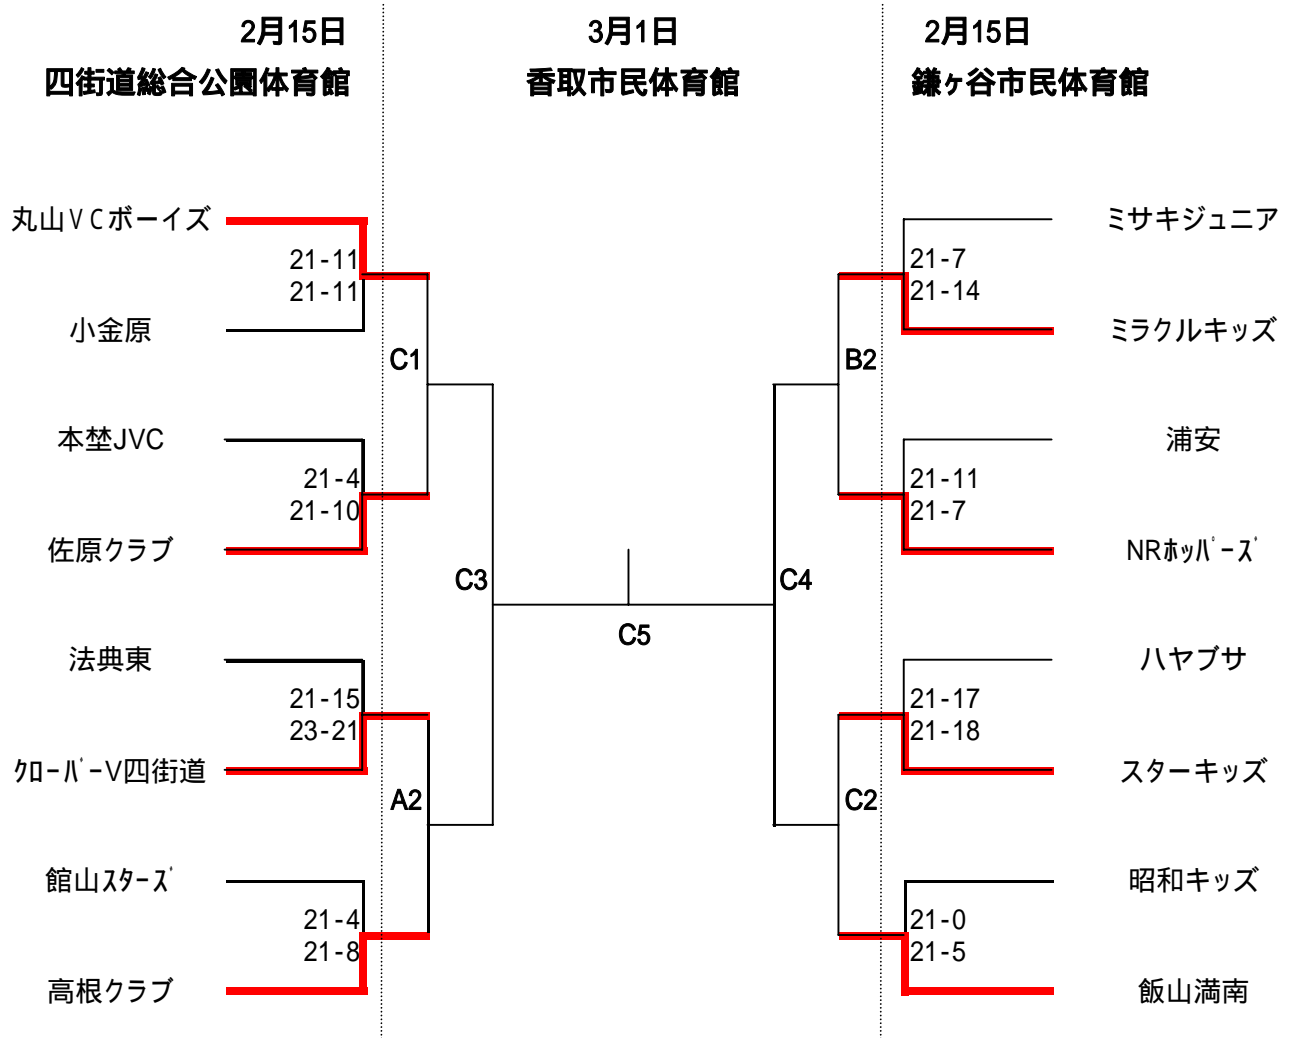

# 第31回千葉県小学生バレーボール新人大会 男子の部組合せ

## 男子の部

# 第31回千葉県小学生バレーボール新人大会 女子の部組合せ