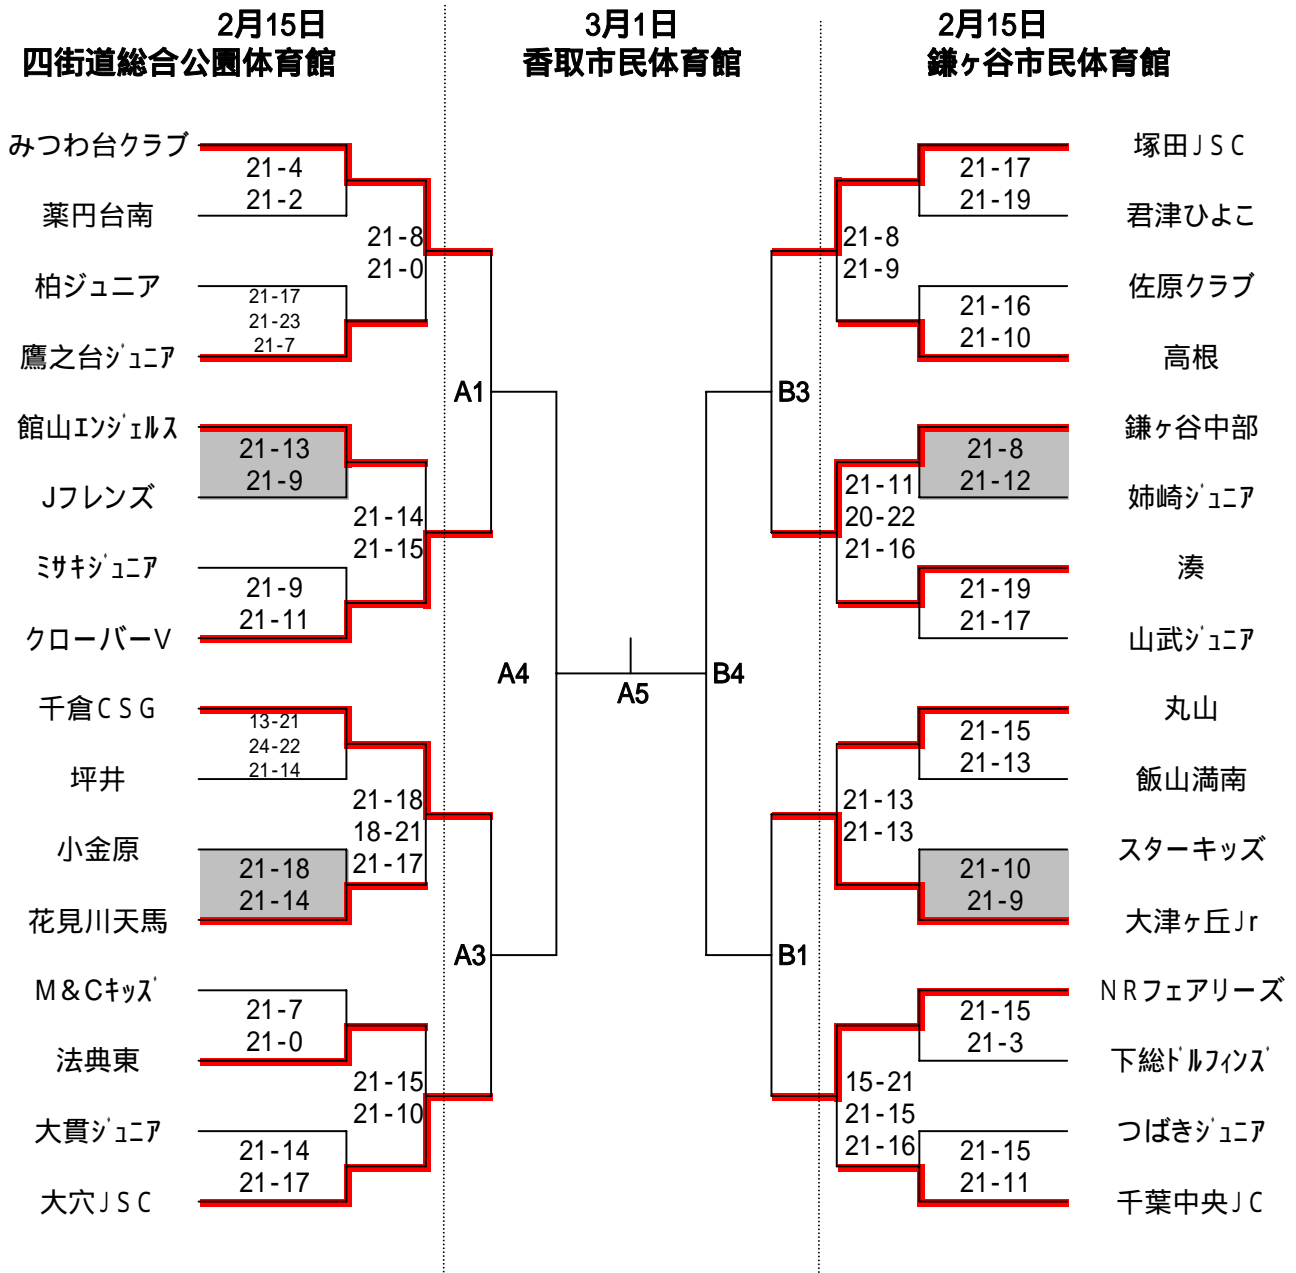

第31回千葉県小学生バレーボール新人大会 女子の部組合せ

女子の部

15日の審判について
第1試合…第3試合のチーム
2試合目以降負けチームが審判

審判に当たっているチームは時間に遅れないようご協力をお願いします。
主・副審は大人、ラインズ、得点、記録(できない場合は大人)については選手で行ってください。(各チーム5名ずつ)
1日は…当日の指示に従ってください。