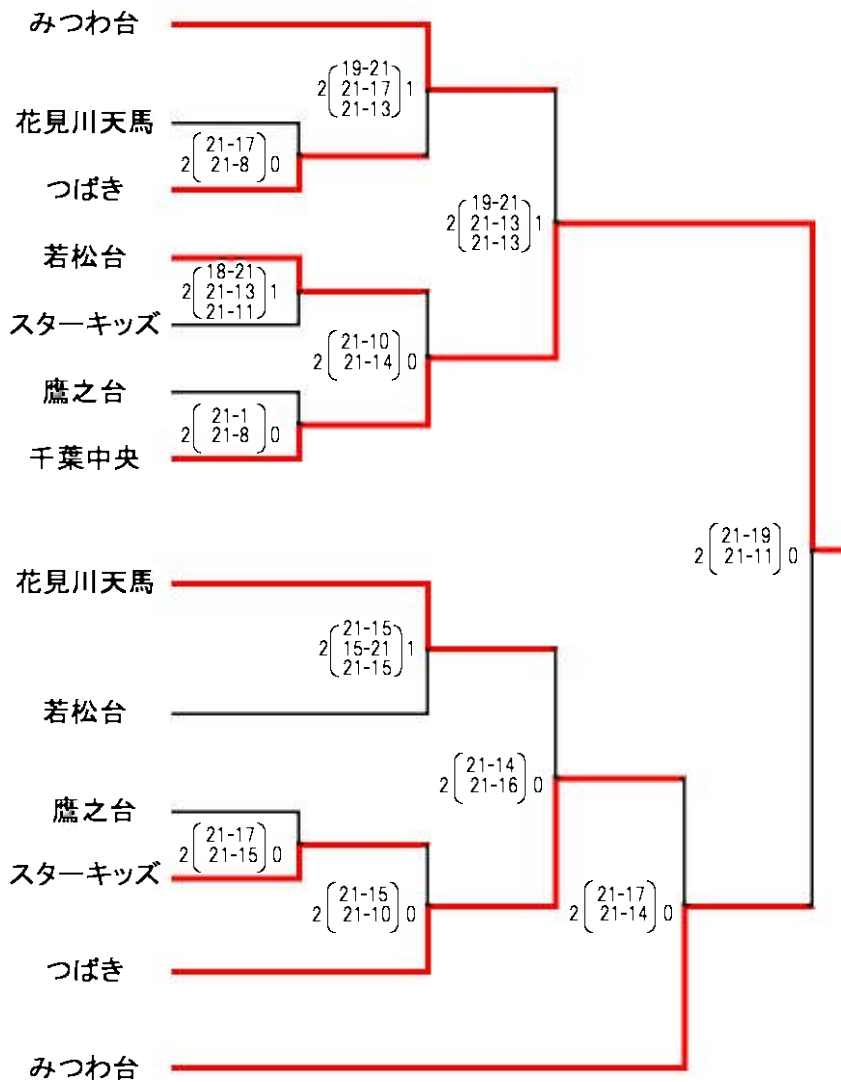

第30回全日本小学生バレーボール大会千葉県大会千葉支部予選

<開催方式>

- ダブルトーナメント方式採用・・・「完全敗者復活戦」方式であり、2度敗れるまで試合ができる方式
 今回は、運動会等で各チームともにベストメンバー組める日程が少ない中、極力平等性を持たせるために採用。
 * ただし、この方式では1, 2位決定戦(⑫)において負けなしで勝ち上がったチームが敗れた場合は一勝一敗として再度決定戦(⑬)を行う。

第一代表 千葉中央JC
 第二代表 みつわ台クラブ
 第三代表 つばきジュニア