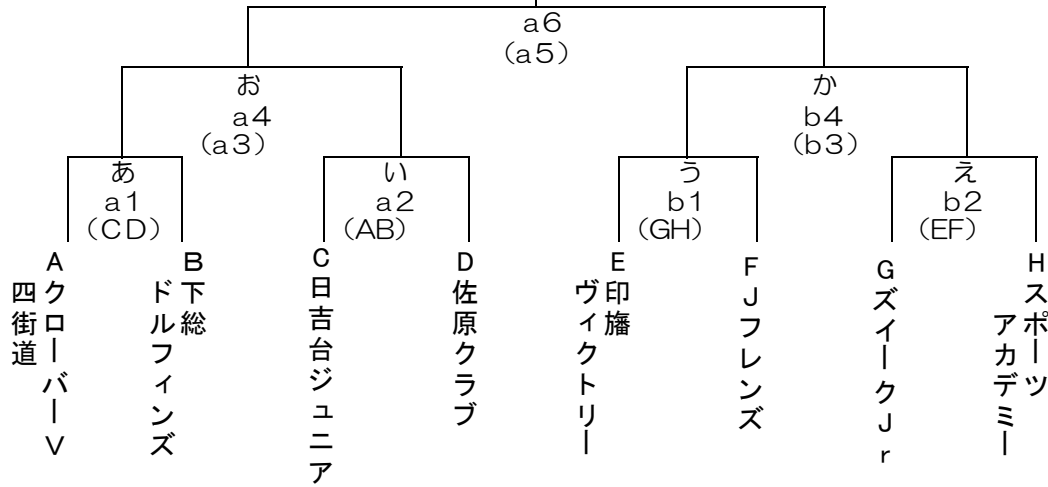

第30回全日本小学生大会千葉県大会 女子北総支部予選

【Aチーム大会】

5月23日（日）佐原小学校
8：30開館

1, 2位県大会出場

3位以下のトーナメント

【Bチーム大会】

※両会場とも8:30開館。

	a	b	c	d	日程	会場
A	佐原B	クローバー	Jフレンズ	下総	5月23日（日）	佐原小
B	フェアリース	日吉台	クローバーC	スポアカ	5月30日（日）	千代田小