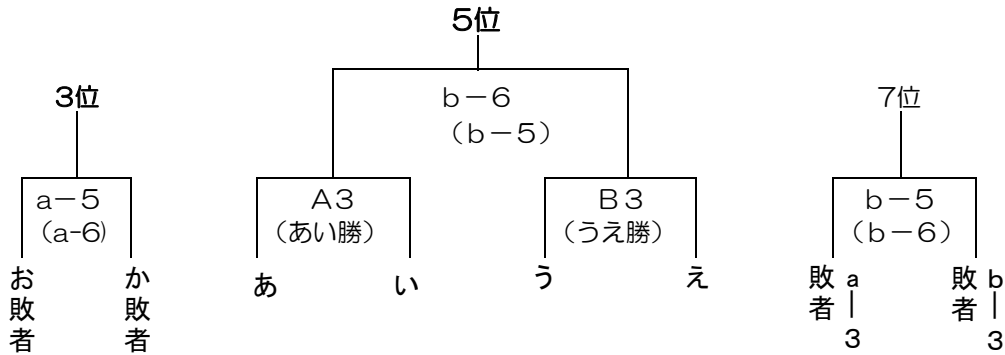

第30回全日本小学生大会千葉県大会 女子北総支部予選

【Aチーム大会】

5月23日（日）佐原小学校
8：30開館

1, 2位県大会出場

3位以下のトーナメント

【Bチーム大会】

※両会場とも8:30開館。

	a	b	c	d	日程	会場
A	佐原B	クローバー	Jフレンズ	下総	5月23日（日）	佐原小
B	フェアリース	日吉台	クローバーC	スポアカ	5月30日（日）	千代田小