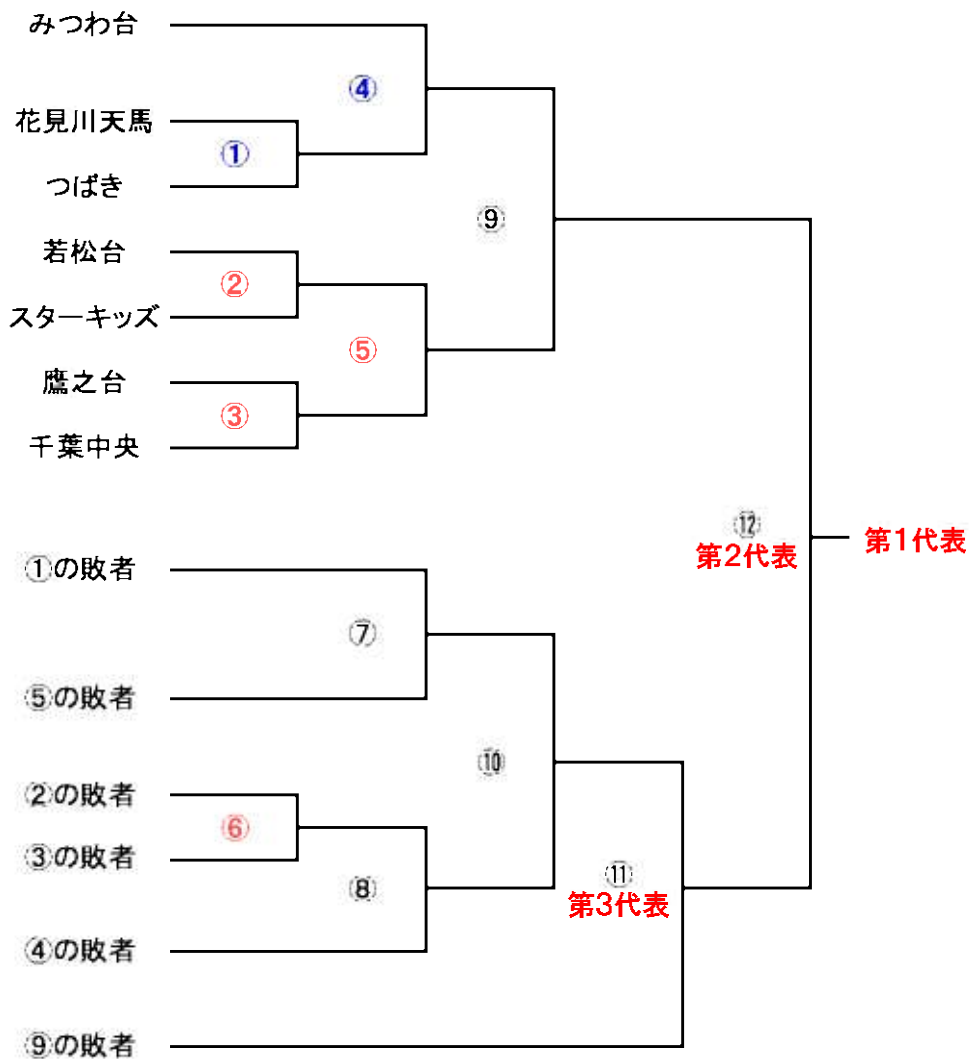

第30回全日本小学生バレーボール大会千葉県大会千葉支部予選組合せ

<開催方式>

- ダブルトーナメント方式採用・・・「完全敗者復活戦」方式であり、2度敗れるまで試合ができる方式
 今回は、運動会等で各チームともにベストメンバー組める日程が少ない中、極力平等性を持たせるために採用。
 ＊ただし、この方式では1, 2位決定戦(12)において負けなしで勝ち上がったチームが敗れた場合は一勝一敗として再度決定戦(13)を行う。
- 試合日程・・・運動会等の行事により各チーム2日間、都合3日間で下記の通り開催する。

5月15日(土曜日)： 組合せ表②③⑤⑥の4試合 場所:千葉市立若松台小学校 開場 8:30 試合開始 9:20
 5月29日(土曜日)： 組合せ表①④の2試合 場所:千葉市立弥生小学校 開場 1:00 試合開始 1:40
 5月30日(日曜日)： 組合せ表⑦⑧⑨⑩⑪⑫(13) 場所:千葉市立弥生小学校 開場 8:30 試合開始 9:20

<試合進行>

- ・平成22年全日本小学生バレーボール連盟ルールに則り開催
- ・審判について・・・各日程会場の第一試合は、
 15日:鷹之台ジュニア、千葉中央JC 29日:みつわ台クラブ 30日:第9試合の両チームにてお願いいたします。
 第一試合以降は負け審で実施