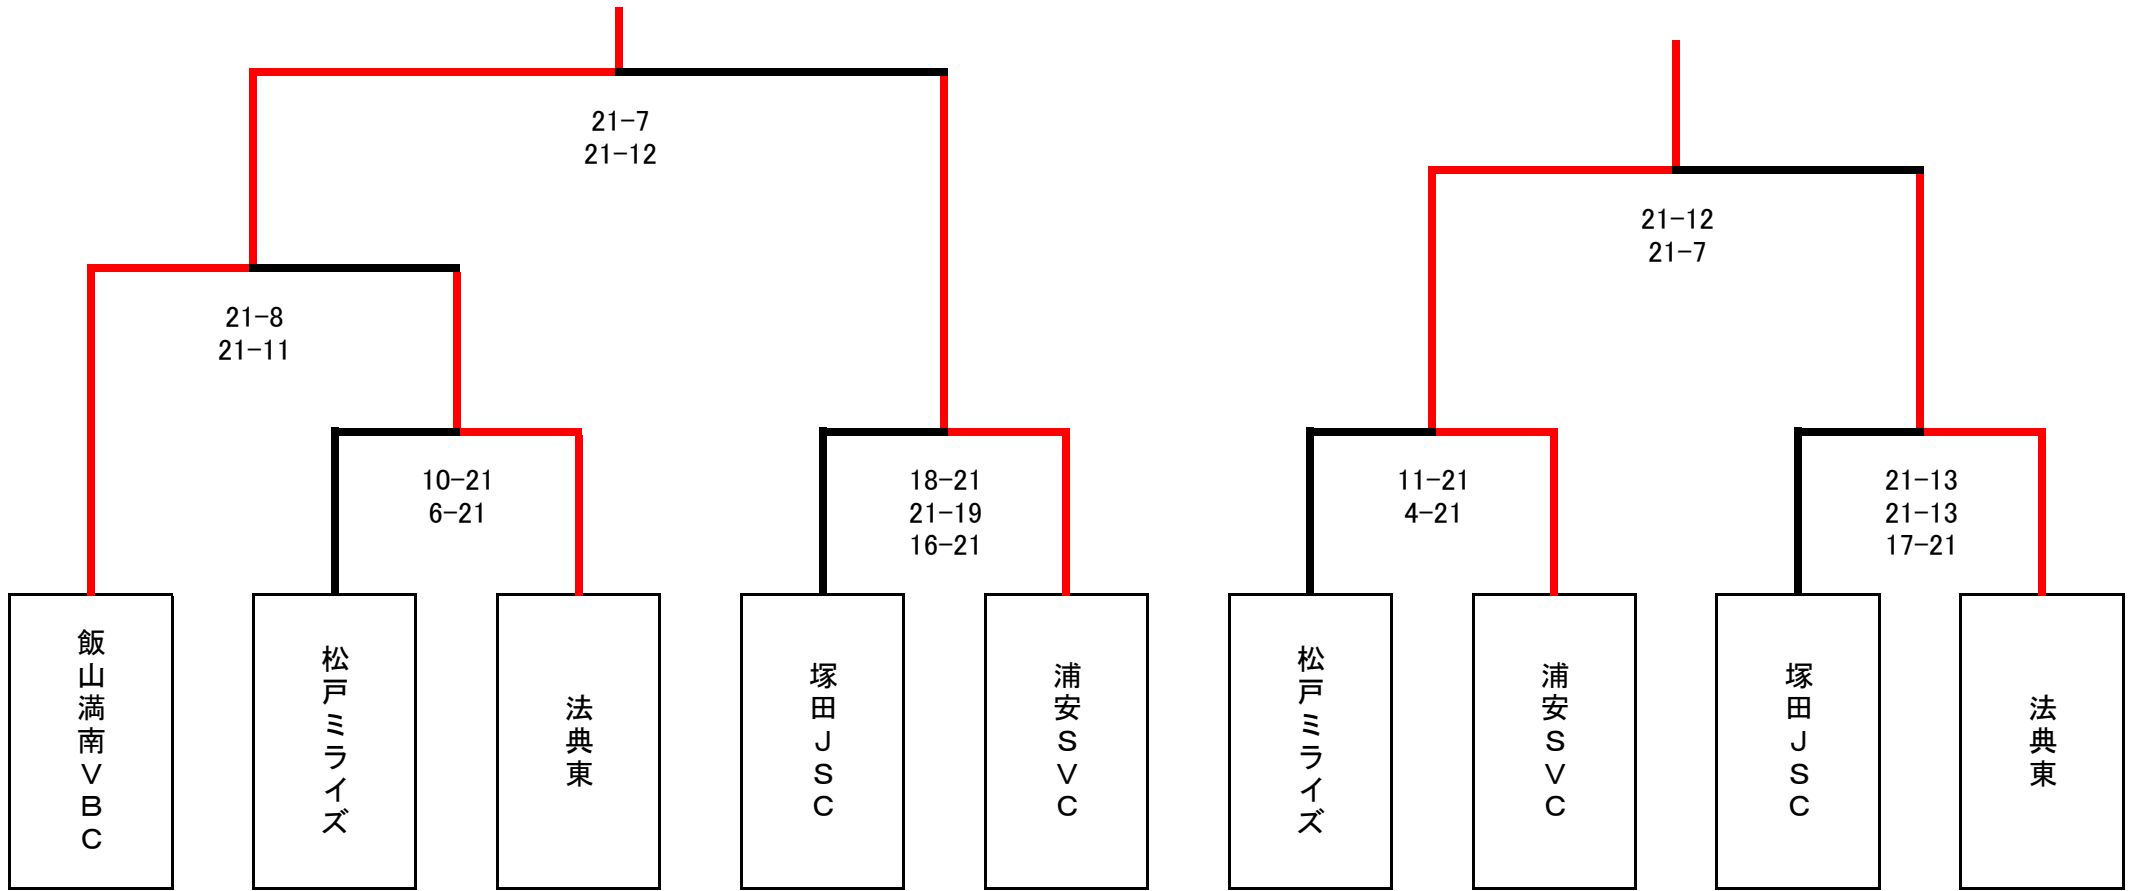

関東大会 東葛、葛南支部予選

1位 飯山満南

2位 浦安SVC
3位 法典東

前大会県大会出場チーム
飯山満南、浦安SVC、法典東をシード