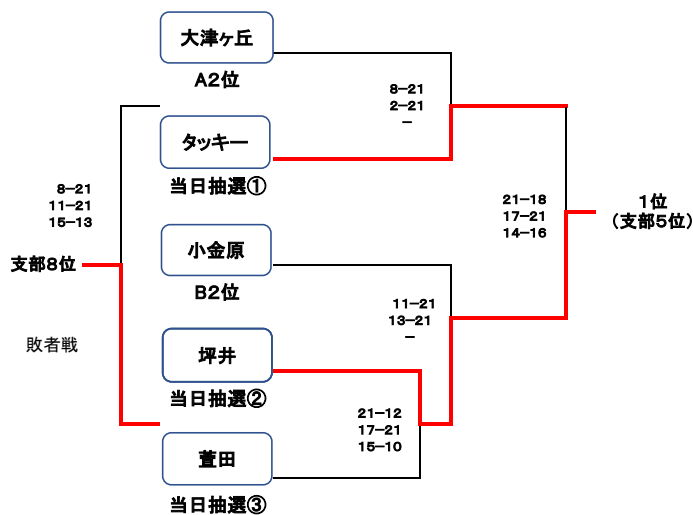

新人大会 北西支部予選 対戦表 (2日目)

■2日目対戦表【1/22(日)】

対戦表(2日目システム)		Gブロック		1位、2位、3位県大会出場			
ブロック	チーム名	日付	会場	開場時間	駐車場 (チーム台数)		
トーナメントA	初日1位チームによるトーナメント 下記トーナメント参照		1/22(日)	法典西小	8:30	3台	
トーナメントB	初日2位チームによるトーナメント		1/22(日)	大津ヶ丘第2小	8:30	3台	
Fブロック	Aブロック3位 大穴	3位セット率上位 柏	Bブロック3位 法典東	1/22(日)	富勢東小	9:00	3台
Gブロック	Cブロック3位 湊	Aブロック4位 浦安MAX	Bブロック4位 鎌ヶ谷				
			Dブロック3位 松戸	1/22(日)	湊町小	8:30	3台

2日目トーナメント表B 結果 (初日2位トーナメント)

	初日結果	チーム名	抽選結果(①or②or③)
抽選対象	Gブロック 2位	坪井	②
	Dブロック 2位	萱田	③
	Eブロック 2位	タッキー	①

試合順	対戦		審判	
第1試合	② 坪井	21-12 17-21 15-10	③ 萱田	①
第2試合	大津ヶ丘	8-21 2-21 -	① タッキー	1試合目 負けチーム
第3試合	小金原	11-21 13-21 -	第1試合勝者 坪井	2試合目 勝利チーム
第4試合	第2試合敗者 大津ヶ丘	8-21 11-21 15-13	第1試合敗者 萱田	第3試合目 の2チーム
第5試合	第2試合勝者 タッキー	21-18 17-21 14-16	第3試合勝者 坪井	第4試合目 の2チーム

順位	支部順位	チーム名
1位	5位	坪井
2位	6位	タッキー
3位	7位	小金原
4位	8位	萱田
5位	9位	大津ヶ丘