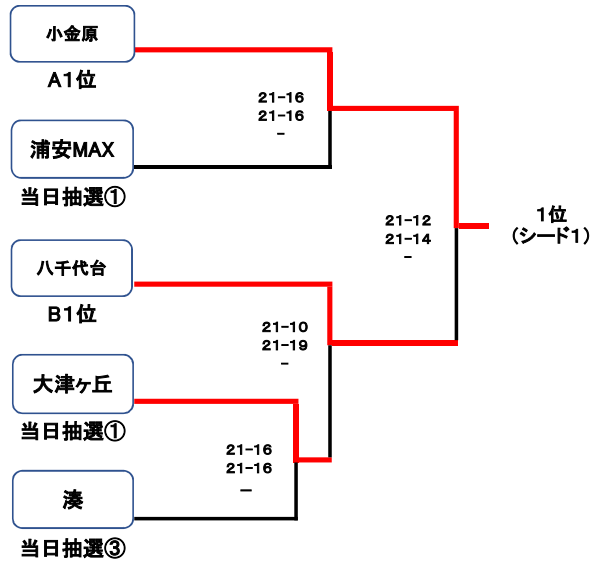

# 全国大会北西支部 結果（2日目）

## 2日目トーナメント表A（初日1位トーナメント）

	初日結果	チーム名	抽選結果(①or②or③)
抽選対象	Cブロック 1位	大津ヶ丘	②
	Dブロック 1位	湊	③
	Eブロック 1位	浦安MAX	①

試合順	対戦			審判
第1試合	大津ヶ丘	21-16 21-16 -	湊	浦安
第2試合	小金原	21-13 21-13 -	浦安	大津ヶ丘
第3試合	八千代台	21-10 21-19 -	大津ヶ丘	浦安
第4試合	小金原	21-12 21-14 -	八千代台	大津ヶ丘

順位	支部順位	チーム名
1位	シード1(ベスト4枠)	小金原
2位	シード2(ベスト8枠)	八千代台
3位	1位	浦安MAX
4位	2位	大津ヶ丘
5位	3位	湊

※ 準決勝で負けたチームは優勝チームに負けたチームを上位とします。