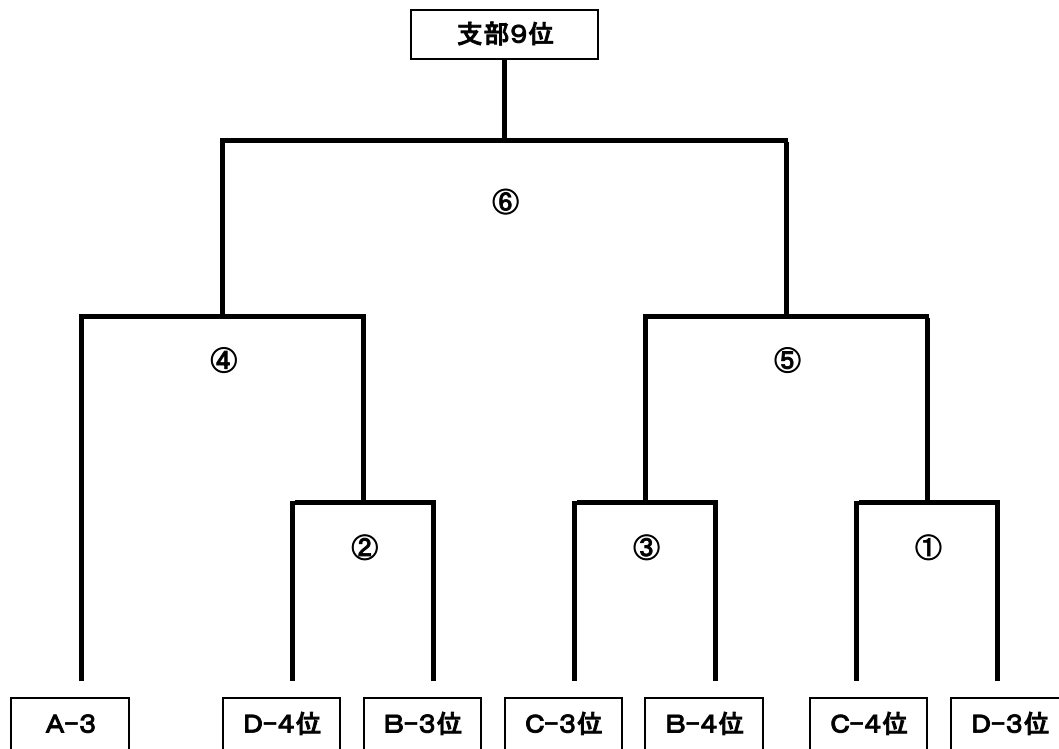

◇ 第1リーグ 4チーム 支部1位～4位

◇ 第2リーグ 4チーム 支部5位～8位

※4チームによるリーグ戦

《4チームによるグループ戦》 ⑥

対 戦		審判
第1試合	a - b	c/d
第2試合	c - d	a/b
第3試合	a - d	c
第4試合	b - c	d
第5試合	b - d	a
第6試合	a - c	b

第33回 関東小学生バレーボール 千葉県大会

《A大会 組合せ 2日目 順位決定戦》

※敗者復活 トーナメント

◇開催日:

◇会場:

◇開場:

千葉県小学生バレーボール連盟

第33回 関東小学生バレーボール 千葉県大会  
北東支部(女子)予選リーグ 組み合わせ

《B大会 組合せ》 ※参加チーム20チーム

	a	b	c	d	開催日	会場	開場時間
Aブロック	幕 張	日吉台C	山 武	つばき B	9月24日	佐原小	8:30
Bブロック	城 西 C	つばきC	わかしお	フューチャーズ	9月9日	城西小	8:30
Cブロック	スターキッズ	つばきD	城 西 E	Jフレンズ B	9月9日	城西小	8:30
Dブロック	みつわ台	日吉台B	印 旛	城 西 B	9月24日	佐原小	8:30
Eブロック	Jフレンズ C	城 西 D	クローバー	佐 原	9月24日	佐原小	8:30

※スターキッズは、オープン参加

※4チームによるリーグ戦

《4チームによるグループ戦》

	対 戦	審判
第1試合	a - b	c/d
第2試合	c - d	a/b
第3試合	a - d	c
第4試合	b - c	d
第5試合	b - d	a
第6試合	a - c	b