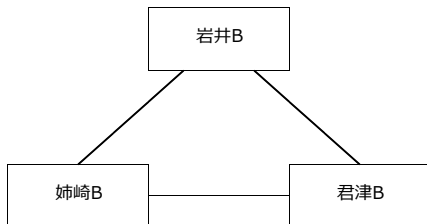

第32回関東小学生バレーボール大会・千葉県南房総支部予選

日程：平成28年9月24日（土）
会場：南清小学校・真舟小学校

	南清小学校Aコート				真舟小学校Cコート				真舟小学校Dコート			
	対戦	対戦	対戦	審判	対戦	対戦	対戦	審判	対戦	対戦	対戦	審判
第1試合	白浜	21 - 15 21 - 12 -	君津	昭和	ぎおん	21 - 2 21 - 8 -	ウインミルズ	ちはら台	岩井	21 - 12 21 - 0 -	エンジェルス	スターズ
第2試合	姉崎	21 - 16 21 - 23 8 - 15	大貴	君津	ちはら台	22 - 20 21 - 13 -	蔵波	ぎおん	スターズ	21 - 15 14 - 21 11 - 15	ミサキ	岩井
第3試合	白浜	21 - 17 21 - 10 -	昭和	大貴	ぎおん	21 - 9 21 - 10 -	蔵波	ウインミルズ	岩井	21 - 7 21 - 9 -	ミサキ	エンジェルス
第4試合	君津	11 - 21 15 - 21 -	姉崎	白浜	ウインミルズ	13 - 21 5 - 21 -	ちはら台	蔵波	エンジェルス	10 - 21 19 - 21 -	スターズ	ミサキ
第5試合	大貴	21 - 17 17 - 21 11 - 15	昭和	姉崎	ぎおん	21 - 15 21 - 2 -	ちはら台	ウインミルズ 蔵波	岩井	21 - 13 21 - 11 -	スターズ	エンジェルス ミサキ
第6試合					ウインミルズ	2 - 21 11 - 21 -	蔵波	ぎおん ちはら台	エンジェルス	13 - 21 5 - 21 -	ミサキ	岩井 スターズ

※審判は対戦表通り（主審・副審は大人）

※勝率→セット率（得セット数÷失セット数）→得点率（総得点÷総失点）にて順位を決定

関東小学生バレーボール大会南房総支部B大会（南清小学校Bコート）

午前			午後		
岩井B	11 - 21 11 - 21	姉崎B	岩井B	13 - 21 6 - 21	姉崎B
岩井B	20 - 21 11 - 21	君津B	岩井B	21 - 16 21 - 9	君津B
姉崎B	21 - 12 21 - 1	君津B	姉崎B	21 - 11 21 - 9	君津B