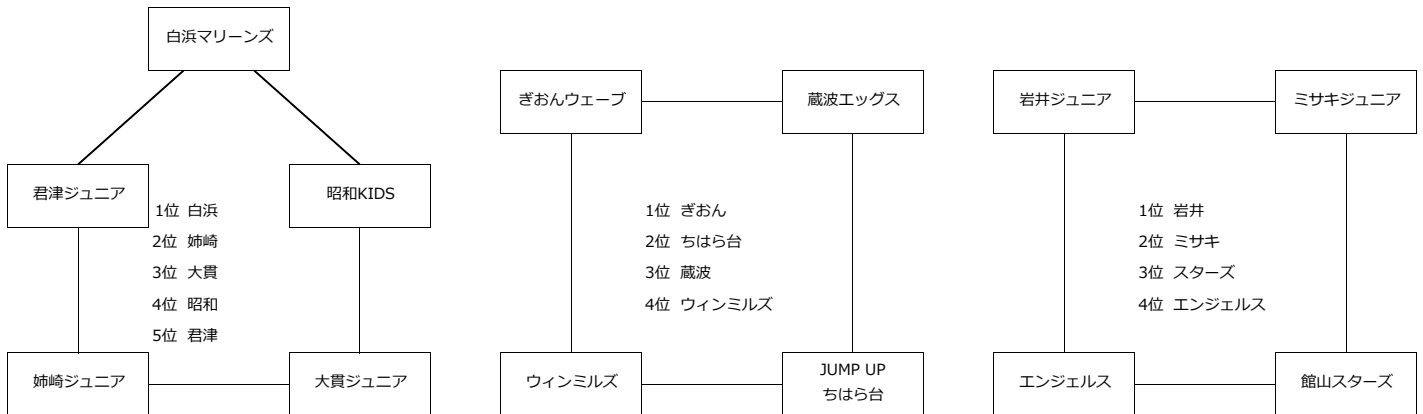

第32回関東小学生バレーボール大会・千葉県南房総支部予選

日程：平成28年9月24日（土）
会場：南清小学校・真舟小学校

	南清小学校Aコート				真舟小学校Cコート				真舟小学校Dコート			
	対戦	対戦	対戦	審判	対戦	対戦	対戦	審判	対戦	対戦	対戦	審判
第1試合	白浜	21 - 15 21 - 12 -	君津	昭和	ぎおん	21 - 2 21 - 8 -	ウインミルズ	ちはら台	岩井	21 - 12 21 - 0 -	エンジェルス	スターズ
第2試合	姉崎	21 - 16 21 - 23 8 - 15	大貴	君津	ちはら台	22 - 20 21 - 13 -	蔵波	ぎおん	スターズ	21 - 15 14 - 21 11 - 15	ミサキ	岩井
第3試合	白浜	21 - 17 21 - 10 -	昭和	大貴	ぎおん	21 - 9 21 - 10 -	蔵波	ウインミルズ	岩井	21 - 7 21 - 9 -	ミサキ	エンジェルス
第4試合	君津	11 - 21 15 - 21 -	姉崎	白浜	ウインミルズ	13 - 21 5 - 21 -	ちはら台	蔵波	エンジェルス	10 - 21 19 - 21 -	スターズ	ミサキ
第5試合	大貴	21 - 17 17 - 21 11 - 15	昭和	姉崎	ぎおん	21 - 15 21 - 2 -	ちはら台	ウインミルズ 蔵波	岩井	21 - 13 21 - 11 -	スターズ	エンジェルス ミサキ
第6試合					ウインミルズ	2 - 21 11 - 21 -	蔵波	ぎおん ちはら台	エンジェルス	13 - 21 5 - 21 -	ミサキ	岩井 スターズ

※審判は対戦表通り（主審・副審は大人）

※勝率→セット率（得セット数÷失セット数）→得点率（総得点÷総失点）にて順位を決定

関東小学生バレーボール大会南房総支部B大会（南清小学校Bコート）

午前			午後		
岩井B	11 - 21 11 - 21	姉崎B	岩井B	13 - 21 6 - 21	姉崎B
岩井B	20 - 21 11 - 21	君津B	岩井B	21 - 16 21 - 9	君津B
姉崎B	21 - 12 21 - 1	君津B	姉崎B	21 - 11 21 - 9	君津B

順位	
1位	姉崎B
2位	岩井B
3位	君津B

※審判は試合のないチームが担当（主審は大人）

※2セットマッチ総当たり2回戦制

※セット率同率の場合は得点率（総得点÷総失点）にて勝敗を決定、順位決定の際に勝率が並んでいる場合、セット率→得点率にて順位を決定

第32回関東小学生バレーボール大会・千葉県南房総支部予選

日程：平成28年9月25日（日）

会場：ABコート南清小学校・CDコート真舟小学校