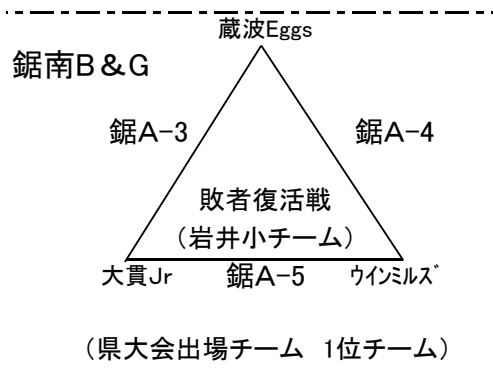

第28回 関東小学生バレーボール千葉県大会 (南総地区予選大会組み合わせ表)

日時 平成24年9月30日(日)
 開館 AM8:00~ (各会場に集合してください)
 会場 南房総市立岩井小学校
 鋸南B&G海洋センター

※ 会場使用上の注意
 会場設営のため各チームにおかれましては、各会場の開館時間厳守のこと
 応援活動において、試合チーム優先にてご協力願います

第2日目(9月30日 日曜日)

南房総市立富山小学校体育館
 (会場責任者 ミサキジュニア チーム)

※A-1、A-2、B-1、の試合終了後 負チームは鋸南B&Gへ移動をお願いします

鋸南B&G海洋センターアリーナ
 (会場責任者 鋸南ウェーブ チーム)

※A-1、A-2、B-1、の試合終了後 勝チームは富山小学校へ移動をお願いします

- (結果)
- 1位 ミサキジュニア
 - 2位 姉崎ジュニア
 - 3位 君津Jr
 - 4位 昭和KIDS
 - 5位 ぎおん
 - 6位 館山エンジェルズ
 - 7位 大貫Jr
 - 8位 千倉CSG