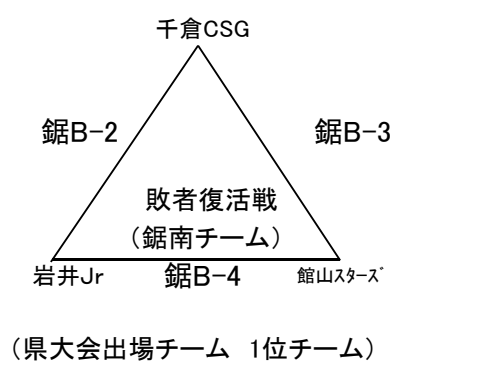

第28回 関東小学生バレーボール千葉県大会 (南総地区予選大会組み合わせ表)

日時 平成24年9月30日(日)
開館 AM8:00~ (各会場に集合してください)
会場 南房総市立岩井小学校
鋸南B&G海洋センター

※ 会場使用上の注意
会場設営のため各チームにおかれましては、各会場の開館時間厳守のこと
応援活動において、試合チーム優先にてご協力願います

第2日目(9月30日 日曜日)

南房総市立富山小学校体育館
(会場責任者 ミサキジュニア チーム)

※A-1、A-2、B-1、の試合終了後 負チームは鋸南B&Gへ移動をお願いします

鋸南B&G海洋センターアリーナ
(会場責任者 鋸南ウェーブ チーム)

※A-1、A-2、B-1、の試合終了後 勝チームは富山小学校へ移動をお願いします

1. (結果)
2. 1位 ミサキジュニア
   - 2位 姉崎ジュニア
   - 3位 君津Jr
   - 4位 昭和KIDS
   - 5位 ぎおん
   - 6位 館山エンジェルズ
   - 7位 大貫Jr
   - 8位 千倉CSG

7~8位(敗者復活チームより)

B-5	CSG	0	10-21	2	大貫	(蔵波・岩井)
			20-22