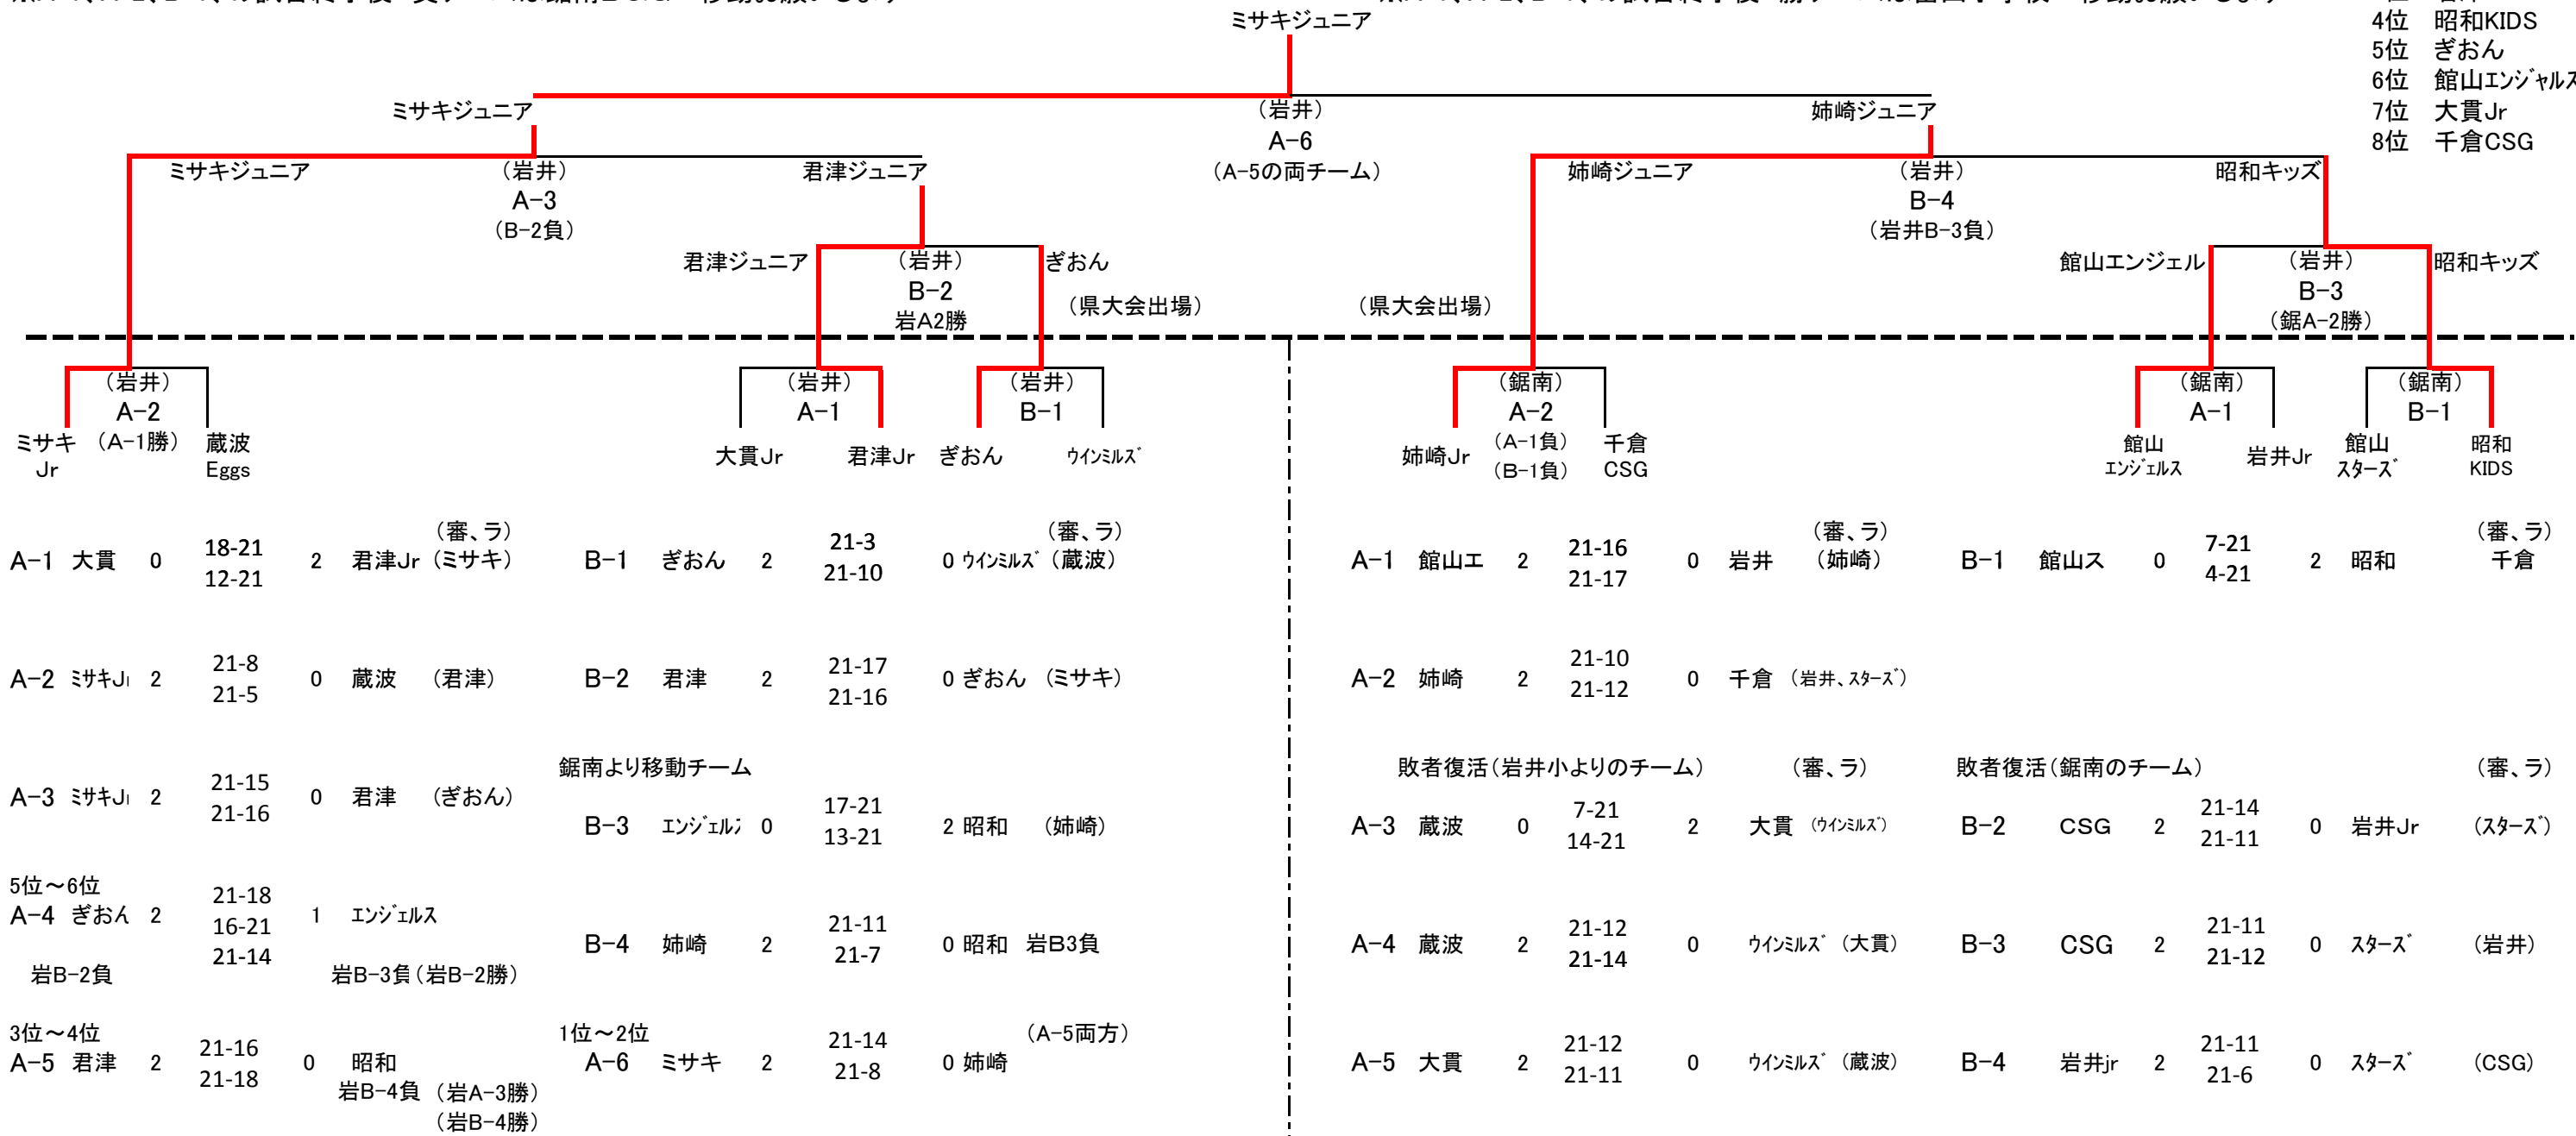

第28回 関東小学生バレーボール千葉県大会 (南総地区予選大会組み合わせ表)

日時 平成24年9月30日(日)
 開館 AM8:00~ (各会場に集合してください)
 会場 南房総市立岩井小学校
 鋸南B&G海洋センター

※ 会場使用上の注意
 会場設営のため各チームにおかれましては、各会場の開館時間厳守のこと
 応援活動において、試合チーム優先にてご協力願います

第2日目(9月30日 日曜日)

南房総市立富山小学校体育館
 (会場責任者 ミサキジュニア チーム)

※A-1、A-2、B-1、の試合終了後 負チームは鋸南B&Gへ移動をお願いします

鋸南B&G海洋センターアリーナ
 (会場責任者 鋸南ウェーブ チーム)

※A-1、A-2、B-1、の試合終了後 勝チームは富山小学校へ移動をお願いします

- (結果)
- 1位 ミサキジュニア
 - 2位 姉崎ジュニア
 - 3位 君津Jr
 - 4位 昭和KIDS
 - 5位 ぎおん
 - 6位 館山エンジェルズ
 - 7位 大貫Jr
 - 8位 千倉CSG

7~8位(敗者復活チームより)

B-5	CSG	0	10-21	2	大貫	(蔵波・岩井)
			20-22			

第28回 関東小学生バレーボール千葉県大会（南総地区予選大会組み合わせ表）

第1日目(9月29日 土曜日)

日時 平成24年9月29日(土)
 開場 AM8:00~
 会場 南房総市立岩井小学校
 順位 勝率、セット率、得失点率による

※ 会場使用上の注意
 会場設営のため各チームにおかれましては、各会場の開場時間厳守のこと
 応援活動において、試合チーム優先にてご協力願います
 大会終了後、あともたづけを責任者チームの指示によりお願いします