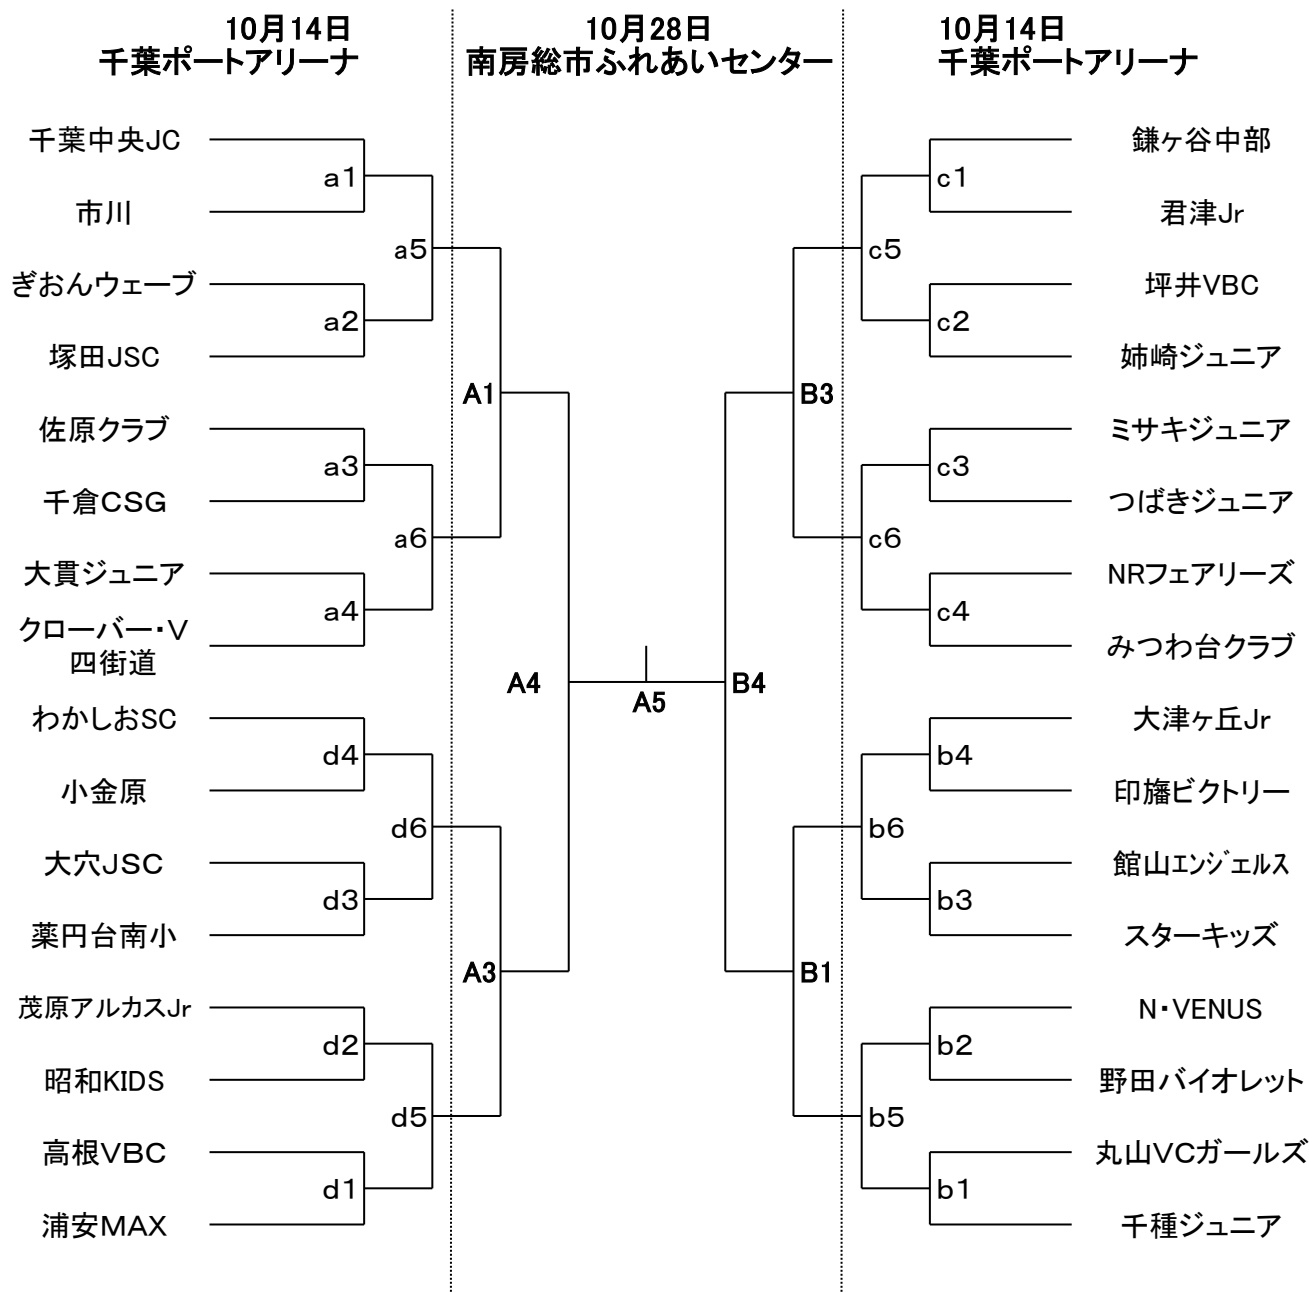

第28回 関東小学生バレーボール大会 千葉県大会 女子の部 組合せ

女子の部

※14日の審判について
第1試合・・・第3試合目の2チーム
第2試合目以降から負け審となります。

※28日の審判について
第1試合・・・第3試合目の2チーム
第2試合目以降から負け審となります。
第5試合目についてはA2A3の負けチームがA5の審判、B2B3の負けチームがB5の審判をお願いします。